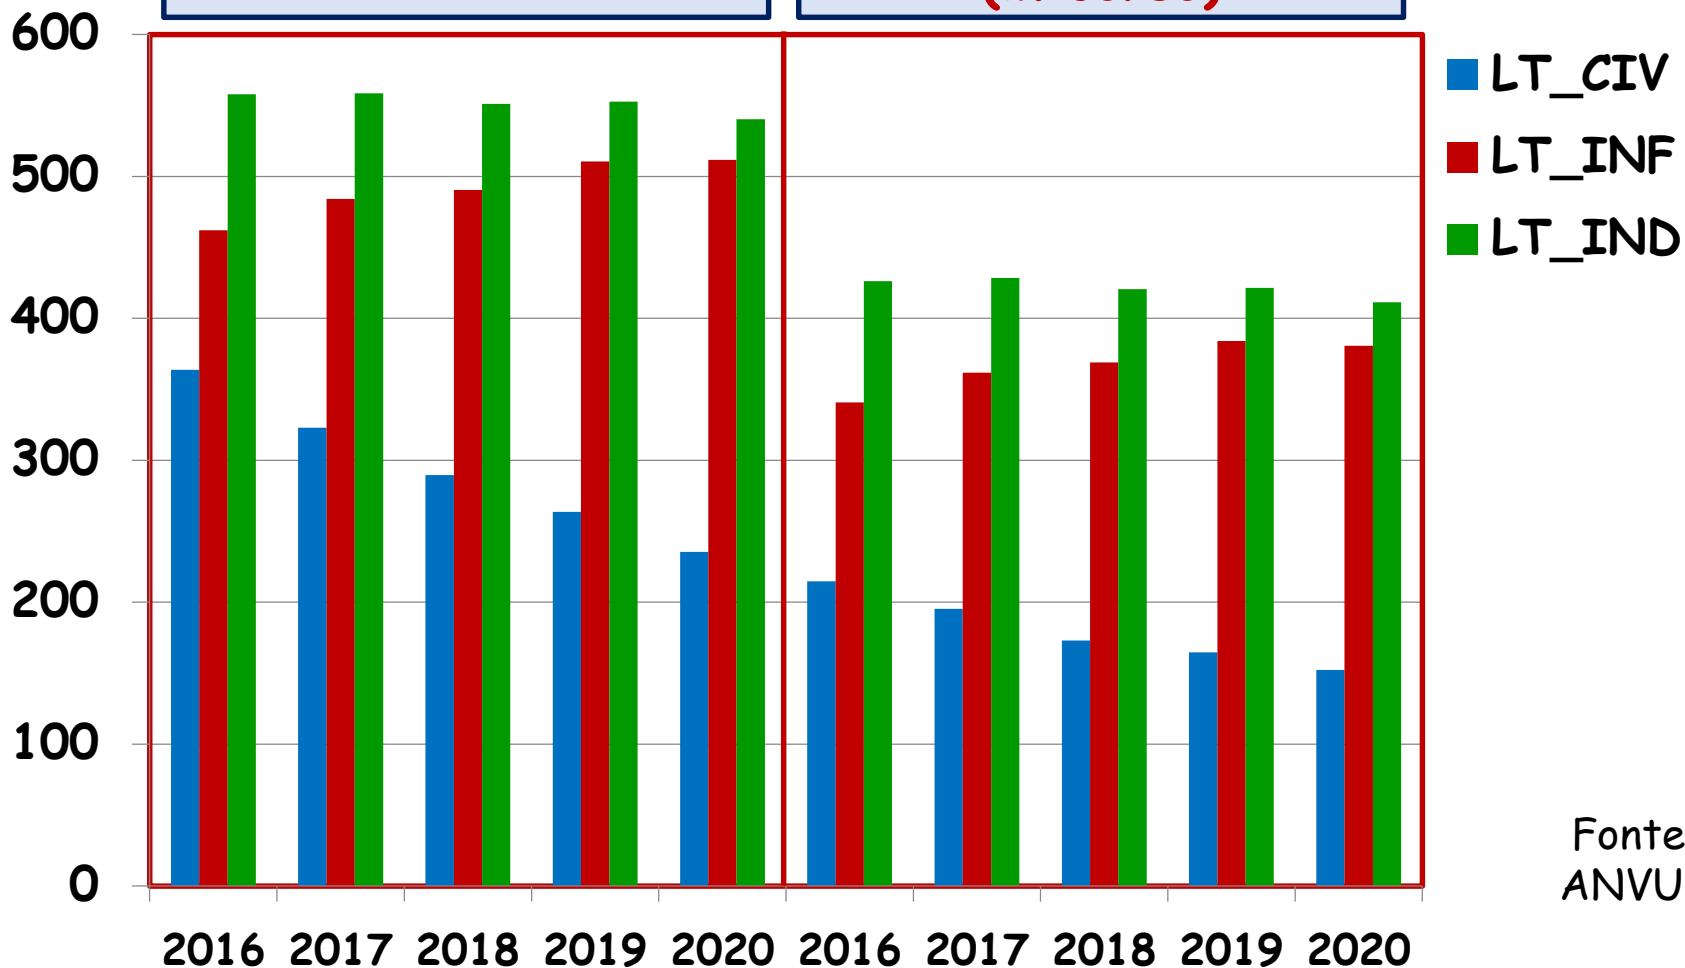

CopI

Conferenza per l'Ingegneria

INDICATORI ANVUR 2021

LT

INDICATORI ANVUR - LT

Immatricolati

Immatricolati puri

Fonte:
ANVUR

INDICATORI ANVUR - LT

Iscritti

Iscritti regolari
(in corso)

Fonte:
ANVUR

INDICATORI ANVUR - LT

IC01 -Iscritti
regolari >40CFU (AA)

IC02 -Laureati in
corso (anno solare)

Fonte:
ANVUR

INDICATORI ANVUR - LT

IC22-Laureati IC/
matricole (AA-2)

IC17-Laureati 4anni/
matricole (AA-3)

Fonte:
ANVUR

INDICATORI ANVUR - LT

IC13 - %CFU acquisiti
I anno

IC14 - Passaggi I-II
nel CDS

Fonte:
ANVUR