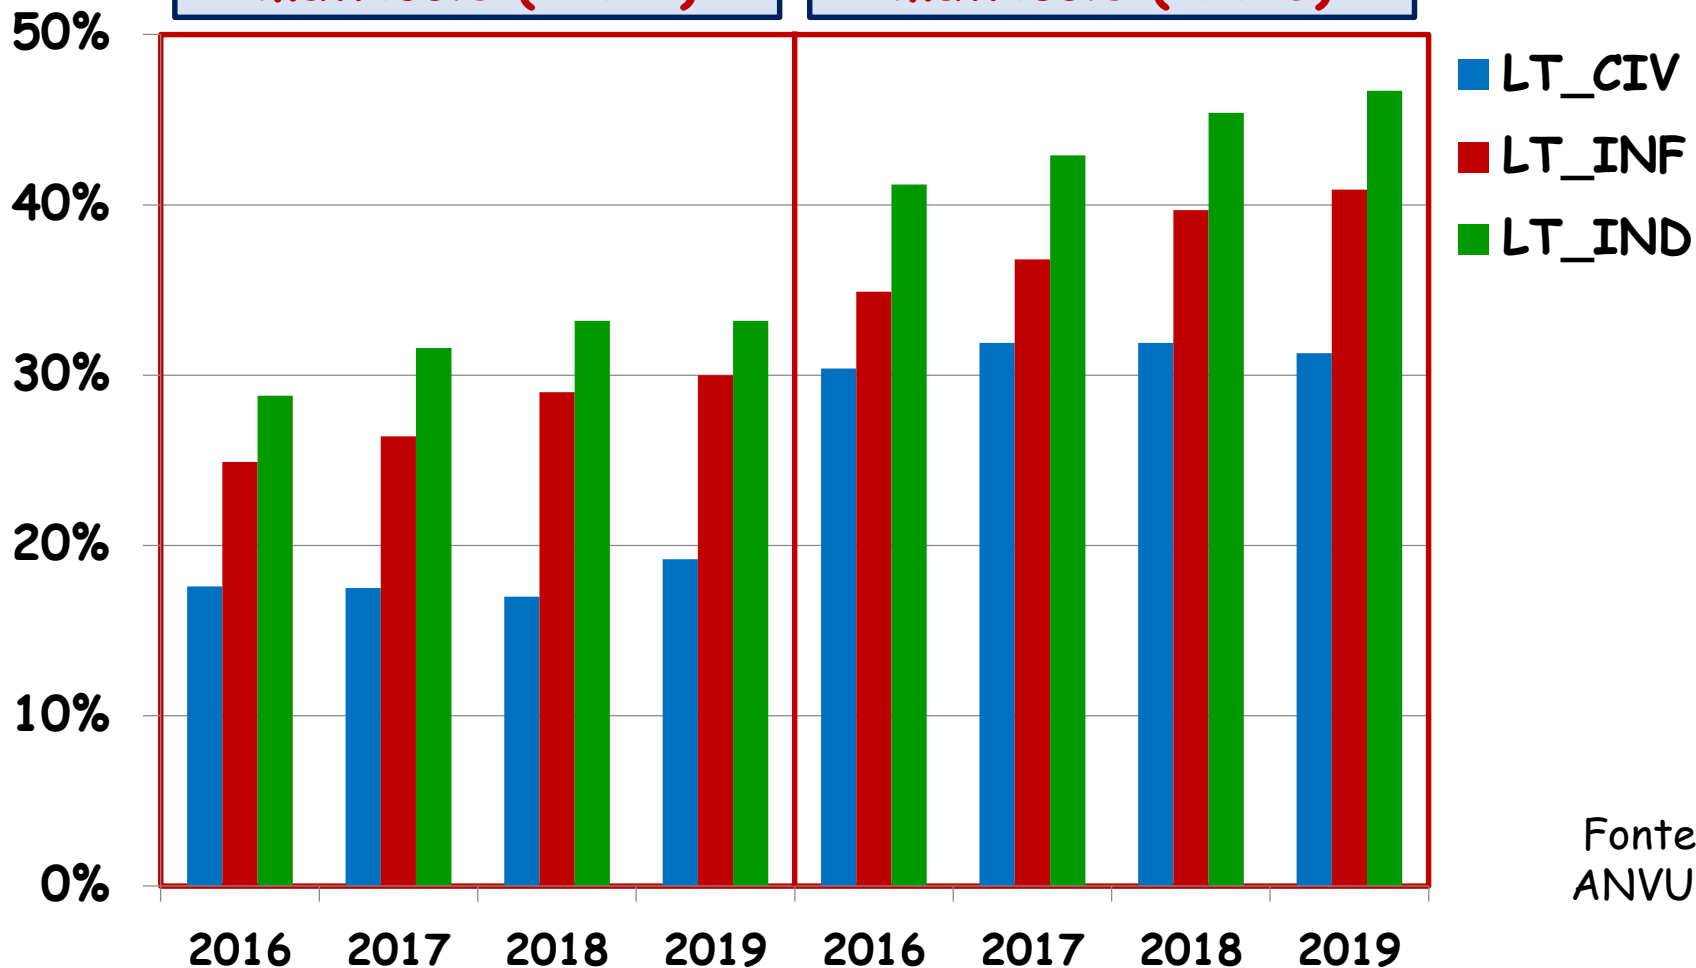

INDICATORI ANVUR - LT

Iscritti

Iscritti regolari
(in corso)

Fonte:
ANVUR

INDICATORI ANVUR - LT

IC01 -Iscritti
regolari >40CFU (AA)

IC02 -Laureati in
corso (anno solare)

Fonte:
ANVUR

INDICATORI ANVUR - LT

IC22-Laureati IC/
matricole (AA-2)

IC17-Laureati 4anni/
matricole (AA-3)

Fonte:
ANVUR

INDICATORI ANVUR - LT

IC13 - %CFU acquisiti
I anno

IC14 - Passaggi I-II
nel CDS

Fonte:
ANVUR