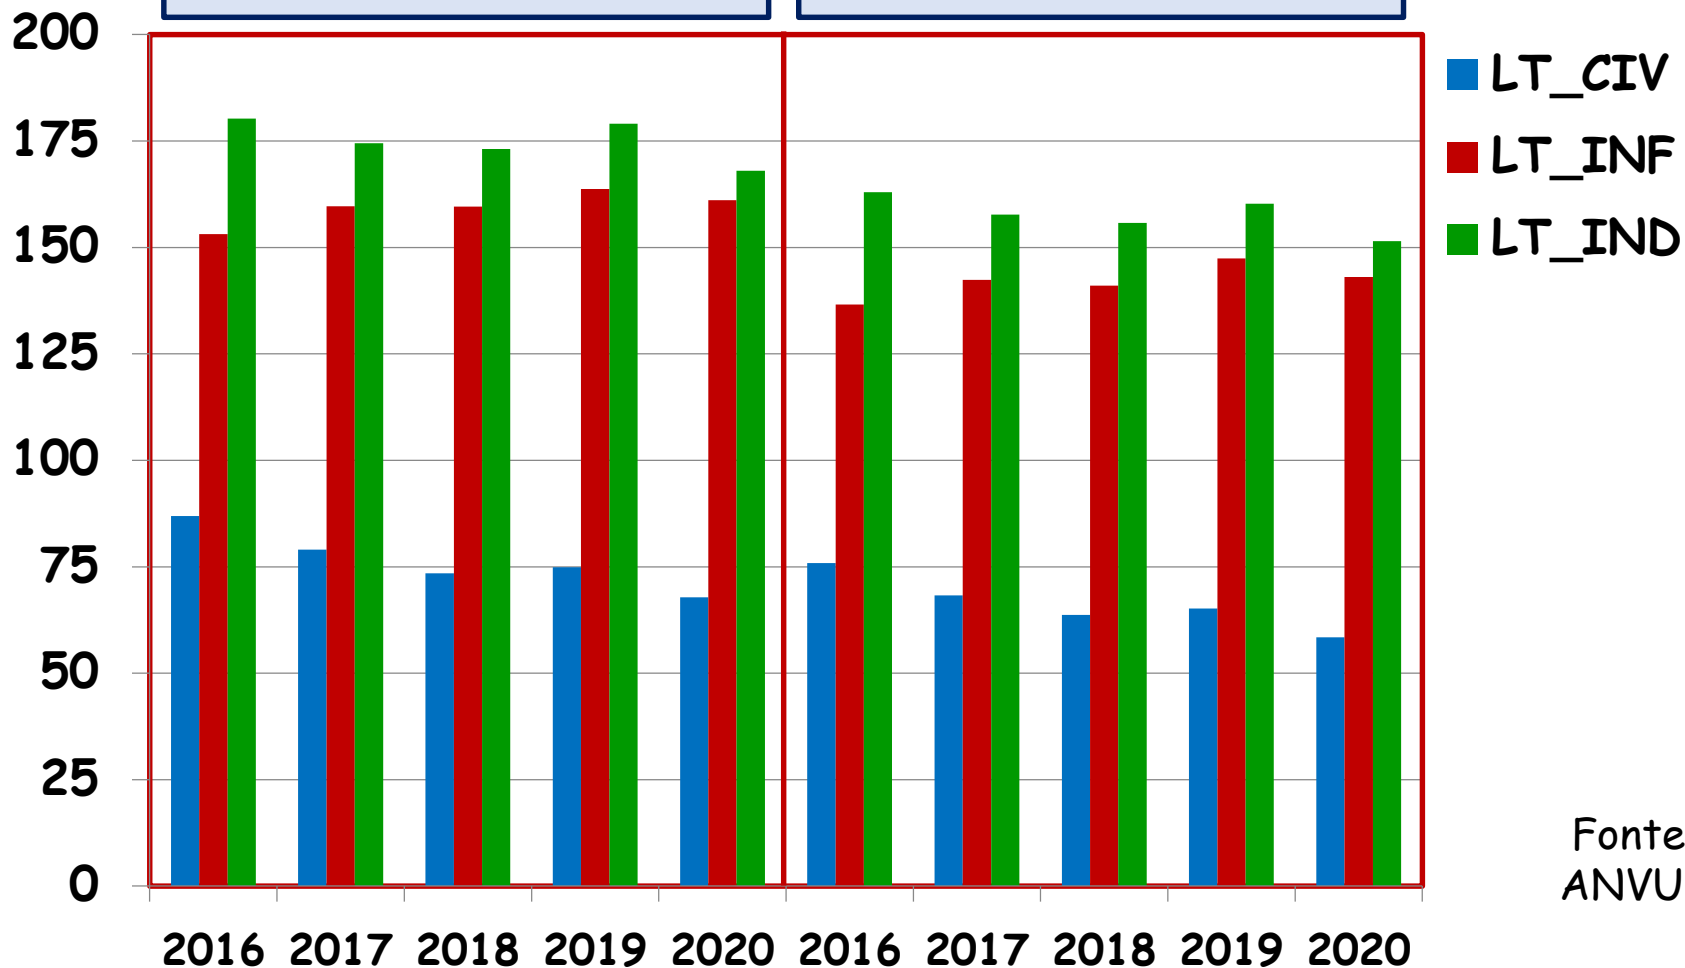

CopI

Conferenza per l'Ingegneria

INDICATORI ANVUR 2021

LT

INDICATORI ANVUR - LT

Immatricolati

Immatricolati puri

Fonte:
ANVUR

INDICATORI ANVUR - LT

Iscritti

Iscritti regolari
(in corso)

Fonte:
ANVUR

INDICATORI ANVUR - LT

IC01 -Iscritti
regolari >40CFU (AA)

IC02 -Laureati in
corso (anno solare)

Fonte:
ANVUR

INDICATORI ANVUR - LT

IC22-Laureati IC/
matricole (AA-2)

IC17-Laureati 4anni/
matricole (AA-3)

Fonte:
ANVUR

INDICATORI ANVUR - LT

IC13 - %CFU acquisiti
I anno

IC14 - Passaggi I-II
nel CDS

Fonte:
ANVUR

INDICATORI ANVUR - LT

IC15-Passaggi I-II
> 20CFU

IC16-Passaggi I-II
> 40 CFU

Fonte:
ANVUR

INDICATORI ANVUR - LT

IC23-Prosecuzioni
I-II altro CDS

IC24-Abbandoni 4A/
matricole (AA-3)

Fonte:
ANVUR