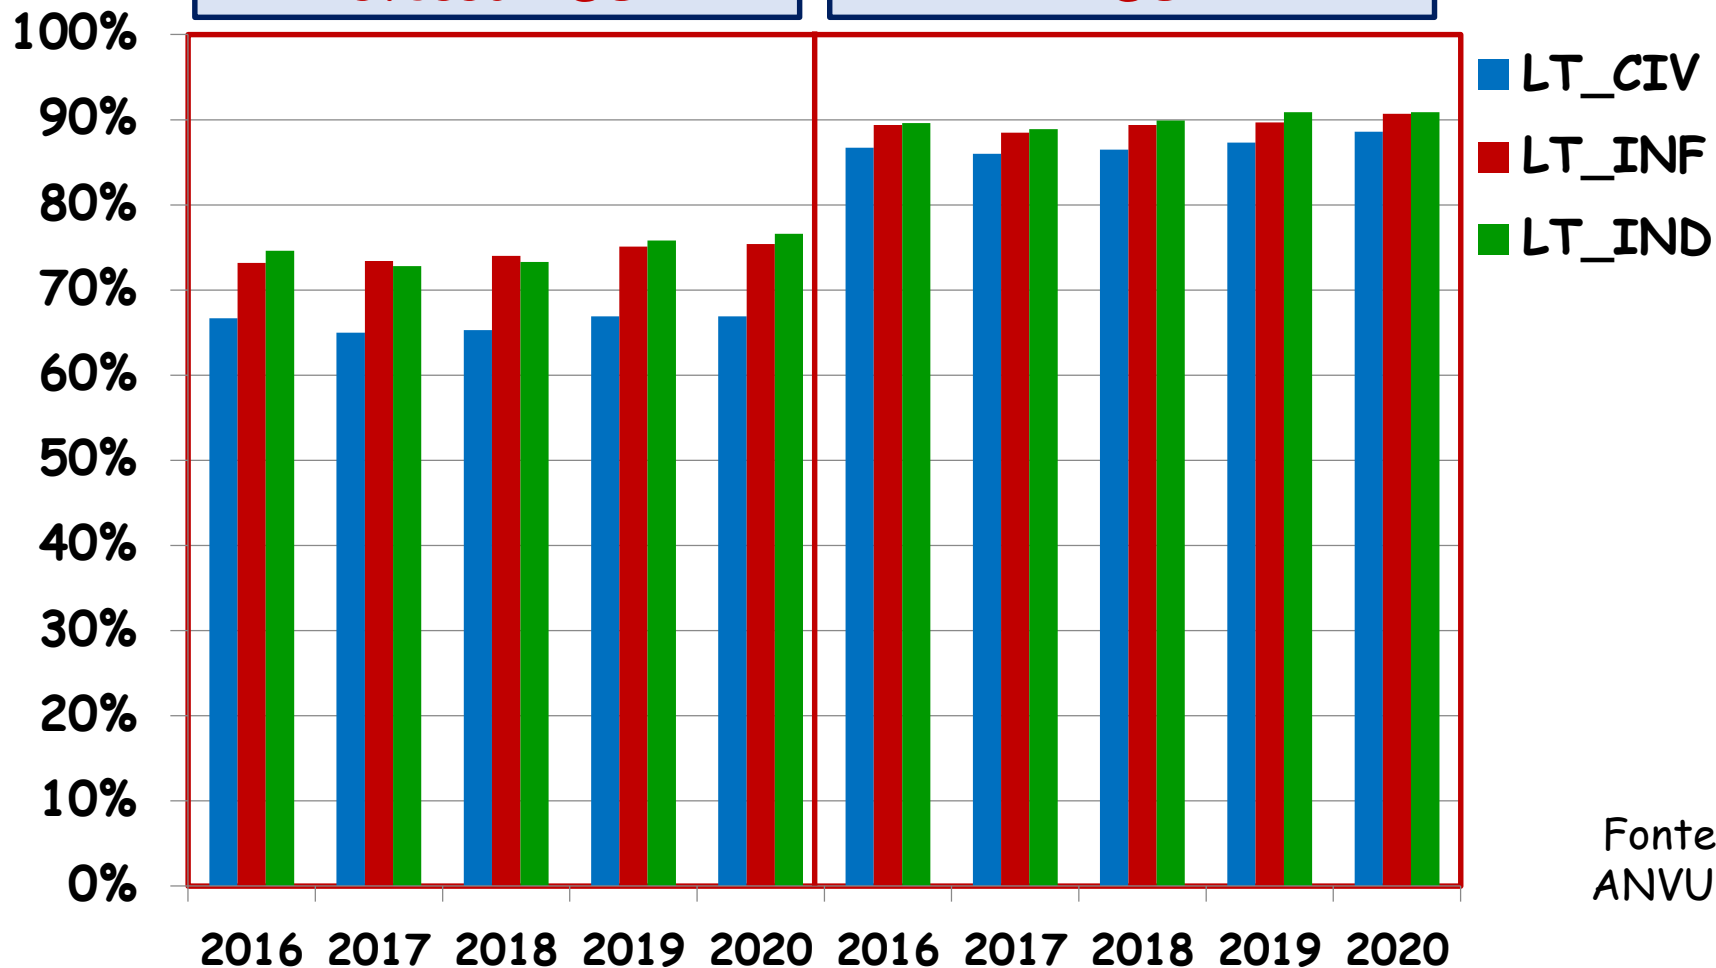

INDICATORI ANVUR - LT

IC3-Matricole
fuori regione

IC12-Matricole
diploma estero

Fonte:
ANVUR

INDICATORI ANVUR - LT

IC10-%CFU estero
iscritti regolari

IC11-Laureati in
corso >12CFU estero

Fonte:
ANVUR

INDICATORI ANVUR - LT

IC08-Docenti SSD
base/caratterizzanti

IC19-Ore didattica
docenti TI

Fonte:
ANVUR

INDICATORI ANVUR - LT

IC05 - Iscritti regolari/docenti

IC27 - Iscritti/docenti equivalenti (did/120)

Fonte:
ANVUR

INDICATORI ANVUR - LT

IC18-Rifarebbero lo stesso CDS

IC25-Soddisfatti del CDS

Fonte:
ANVUR

INDICATORI ANVUR - LT

IC6-Occupati
a 1 anno da laurea

IC6b-Contratto
lavoro/formazione

Fonte:
ANVUR