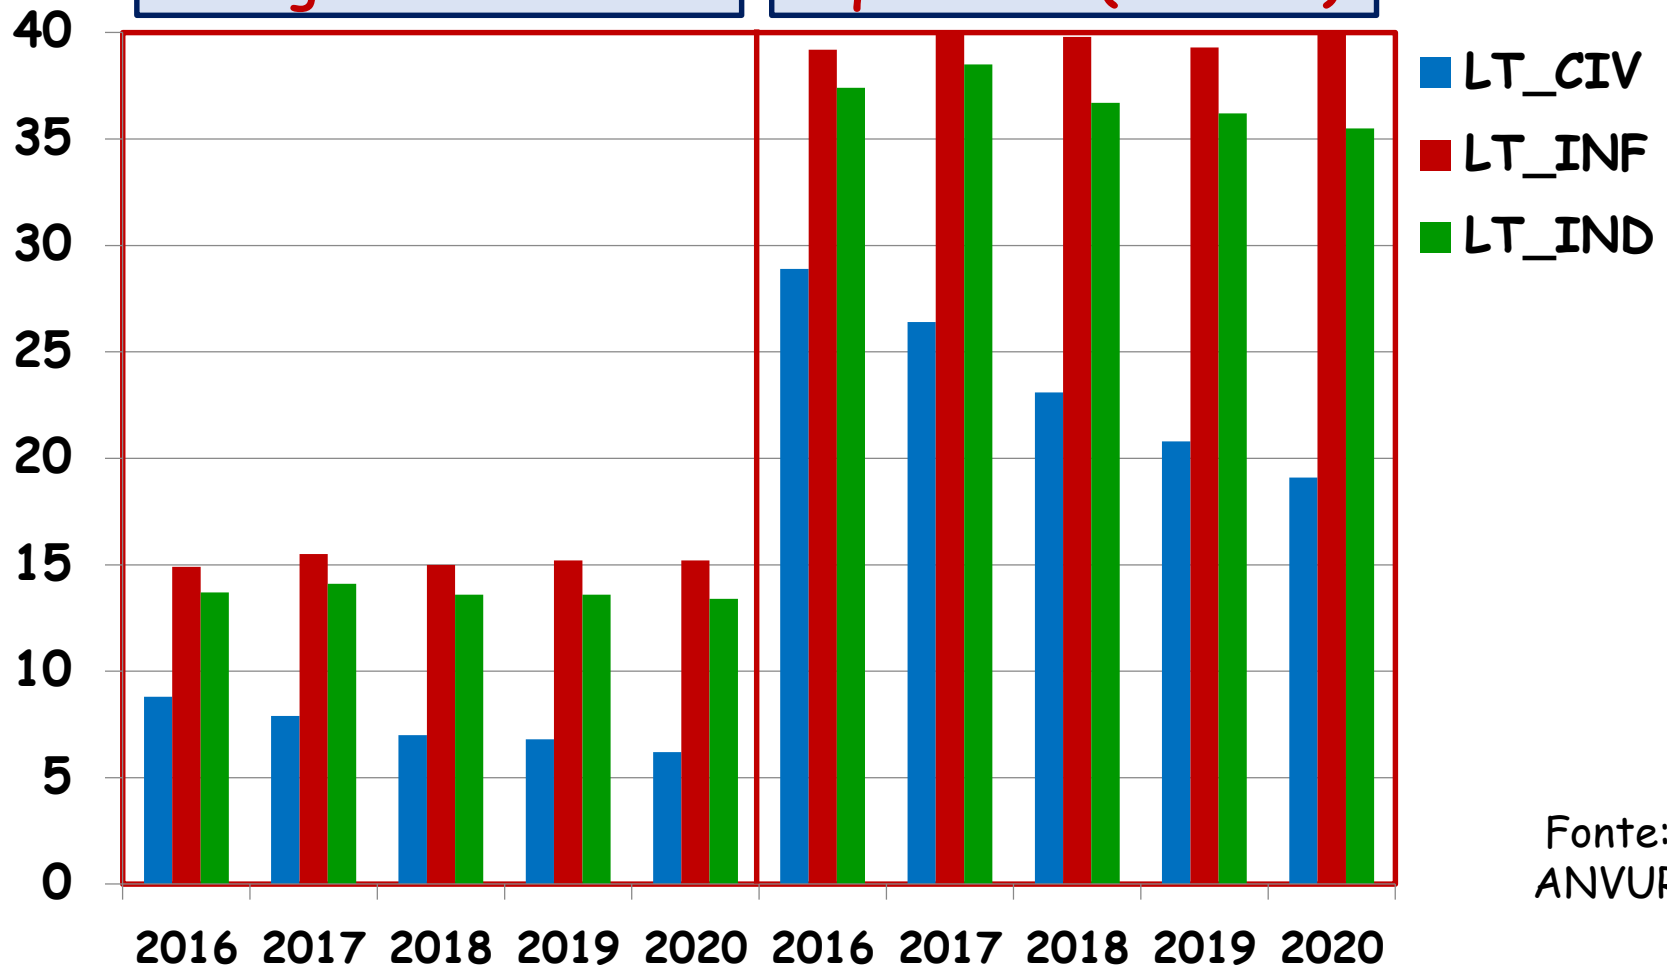

INDICATORI ANVUR - LT

IC3-Matricole
fuori regione

IC12-Matricole
diploma estero

Fonte:
ANVUR

INDICATORI ANVUR - LT

IC10-%CFU estero
iscritti regolari

IC11-Laureati in
corso >12CFU estero

Fonte:
ANVUR

INDICATORI ANVUR - LT

IC08-Docenti SSD
base/caratterizzanti

IC19-Ore didattica
docenti TI

Fonte:
ANVUR

INDICATORI ANVUR - LT

IC05 - Iscritti regolari/docenti

IC27 - Iscritti/docenti equivalenti (did/120)

Fonte:
ANVUR

INDICATORI ANVUR - LT

IC18-Rifarebbero lo stesso CDS

IC25-Soddisfatti del CDS

Fonte:
ANVUR

INDICATORI ANVUR - LT

IC6-Occupati
a 1 anno da laurea

IC6b-Contratto
lavoro/formazione

Fonte:
ANVUR