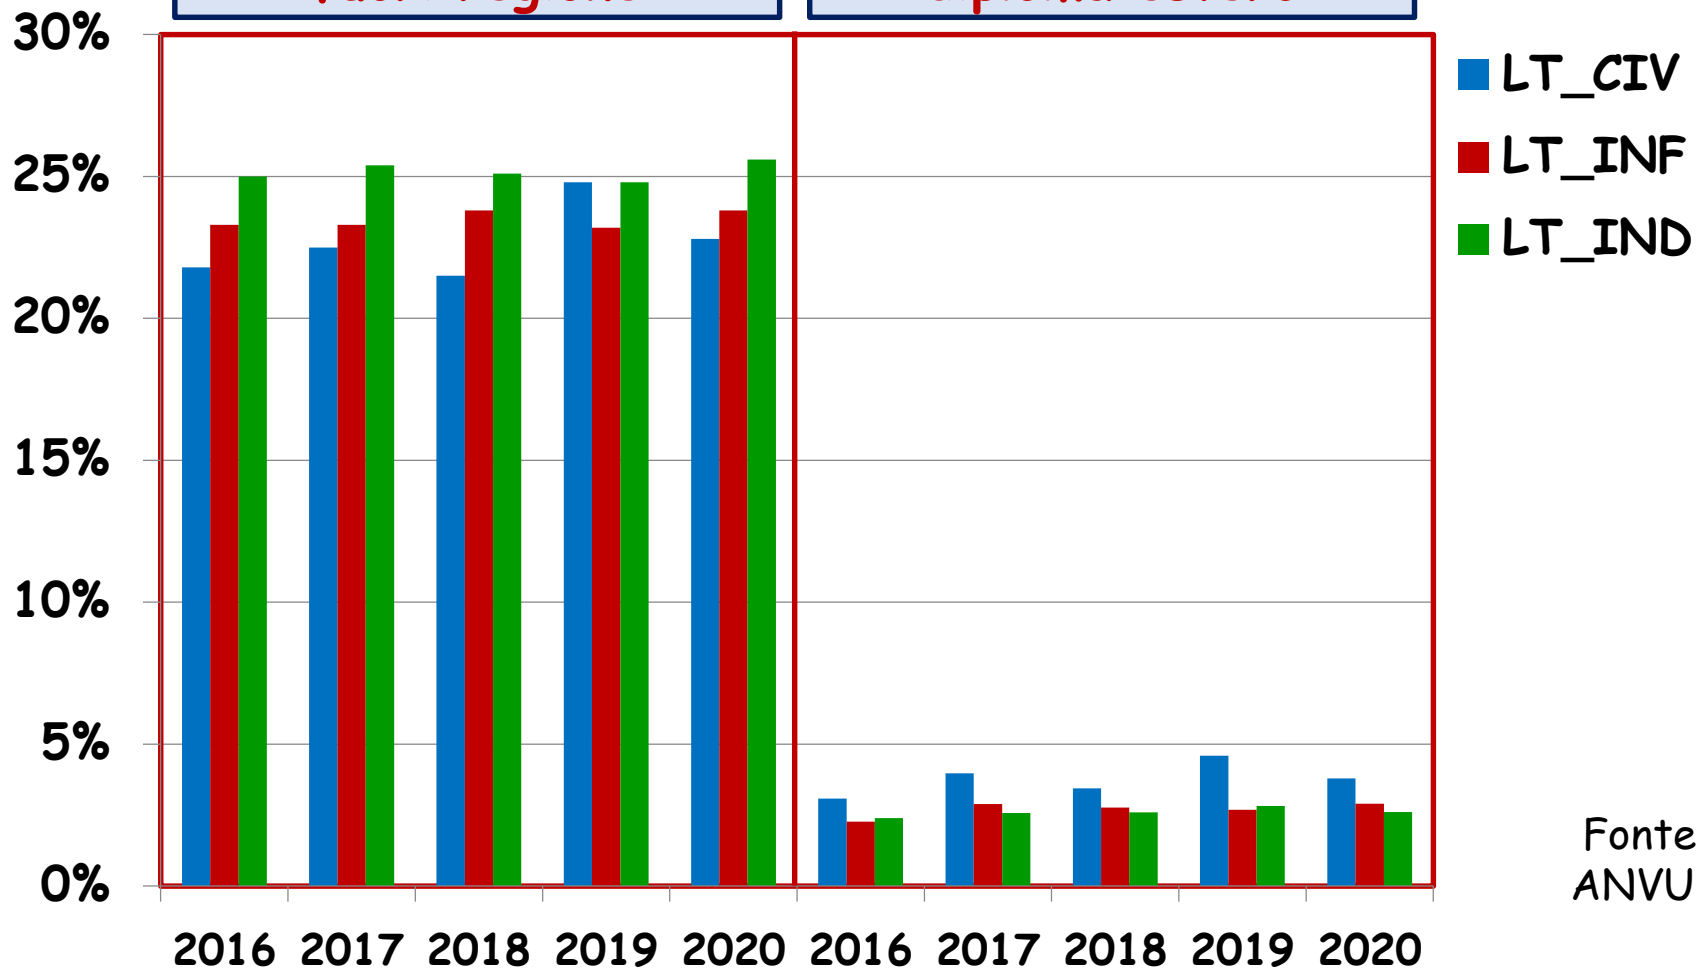

INDICATORI ANVUR - LT

IC22-Laureati IC/
matricole (AA-2)

IC17-Laureati 4anni/
matricole (AA-3)

Fonte:
ANVUR

INDICATORI ANVUR - LT

IC13 - %CFU acquisiti
I anno

IC14 - Passaggi I-II
nel CDS

Fonte:
ANVUR

INDICATORI ANVUR - LT

IC15-Passaggi I-II
> 20CFU

IC16-Passaggi I-II
> 40 CFU

Fonte:
ANVUR

INDICATORI ANVUR - LT

IC23-Prosecuzioni
I-II altro CDS

IC24-Abbandoni 4A/
matricole (AA-3)

Fonte:
ANVUR

INDICATORI ANVUR - LT

IC3-Matricole
fuori regione

IC12-Matricole
diploma estero

Fonte:
ANVUR

INDICATORI ANVUR - LT

IC10-%CFU estero
iscritti regolari

IC11-Laureati in
corso >12CFU estero

Fonte:
ANVUR