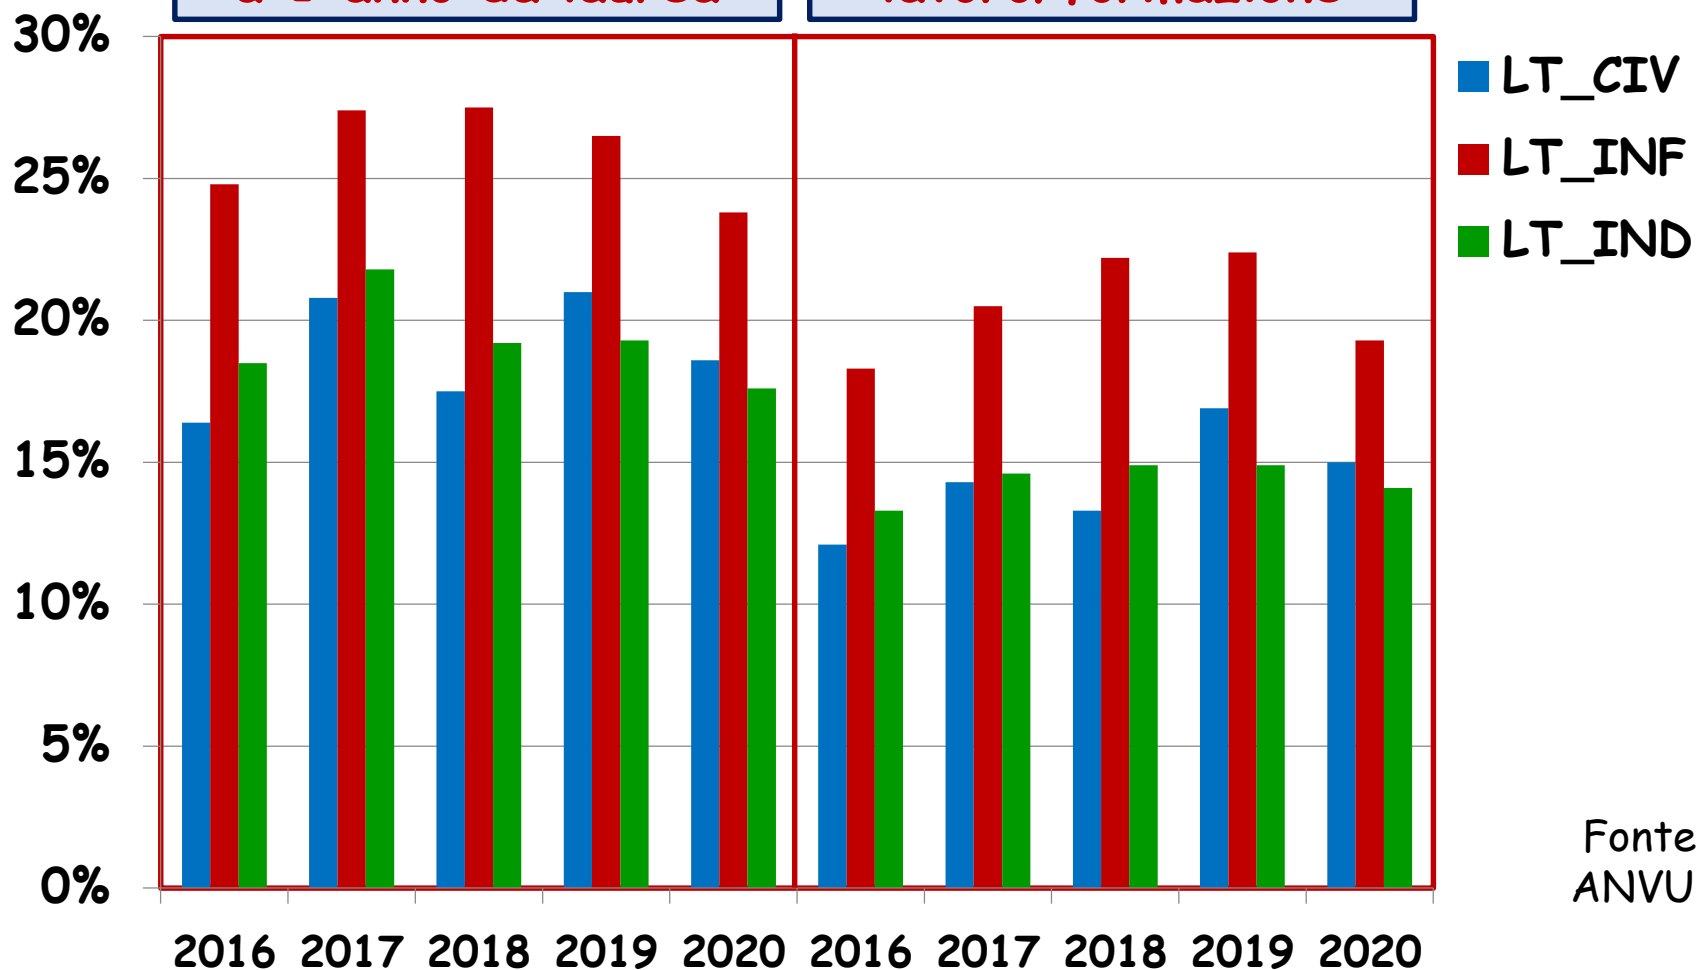

INDICATORI ANVUR - LT

IC3-Matricole
fuori regione

IC12-Matricole
diploma estero

Fonte:
ANVUR

INDICATORI ANVUR - LT

IC10-%CFU estero
iscritti regolari

IC11-Laureati in
corso >12CFU estero

Fonte:
ANVUR

INDICATORI ANVUR - LT

IC18-Rifarebbero lo stesso CDS

IC25-Soddisfatti del CDS

Fonte:
ANVUR

INDICATORI ANVUR - LT

IC6-Occupati
a 1 anno da laurea

IC6b-Contratto
lavoro/formazione

Fonte:
ANVUR