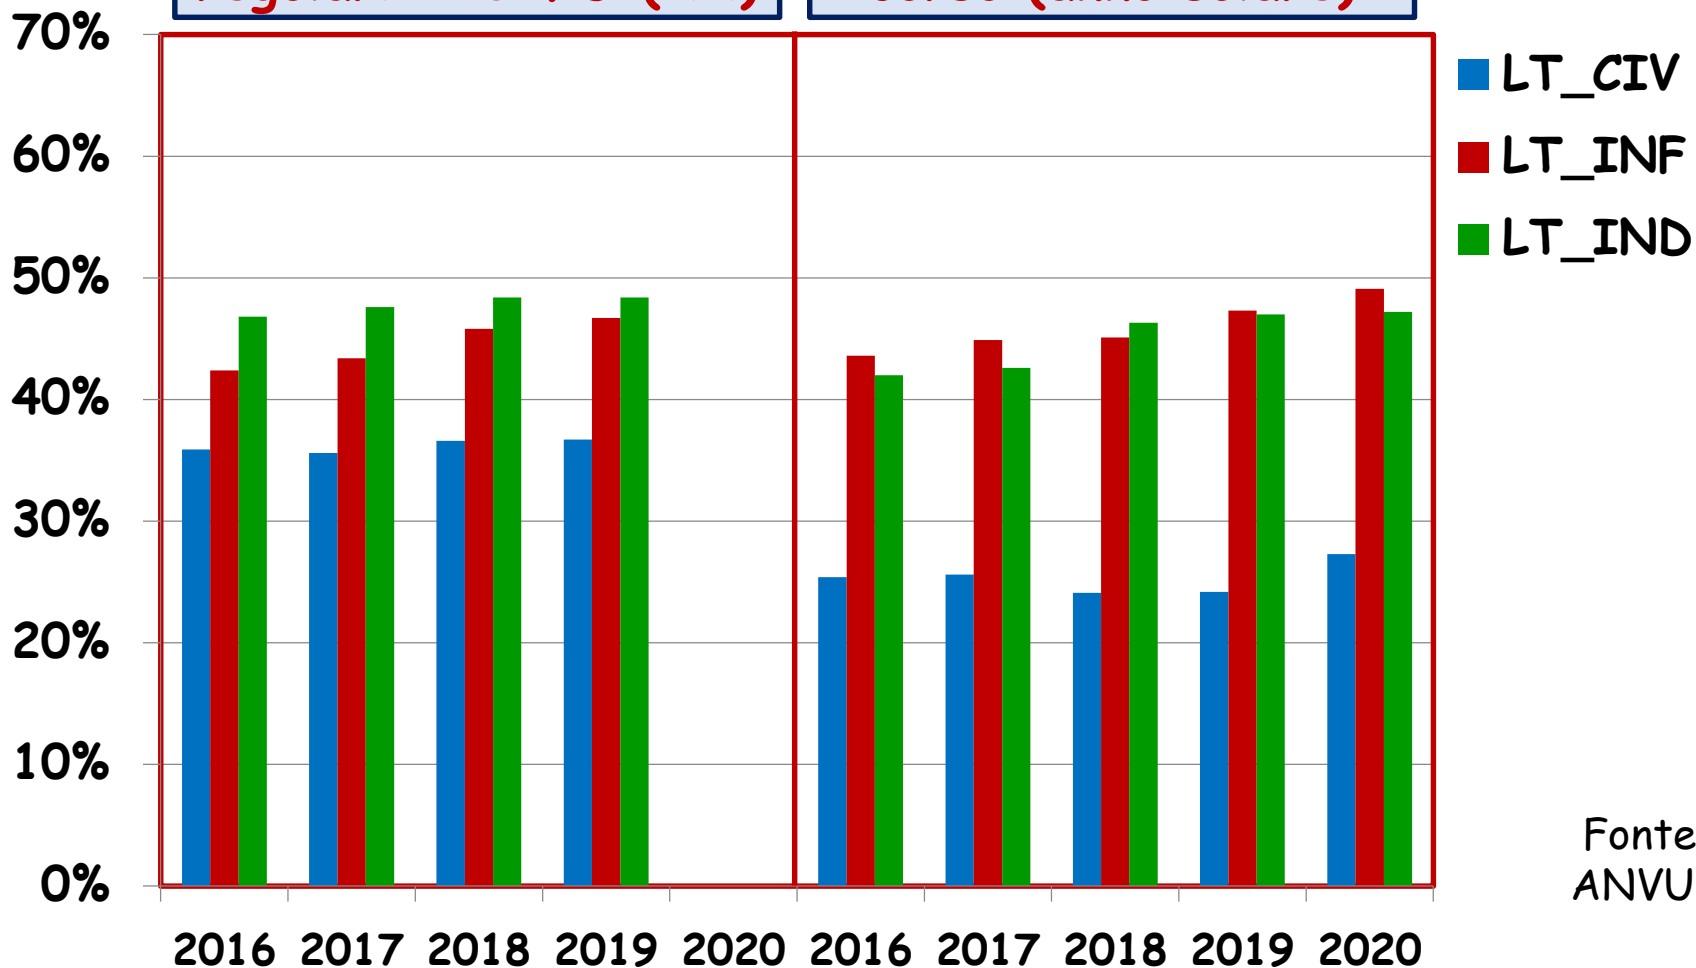

CopI

Conferenza per l'Ingegneria

INDICATORI ANVUR 2021

LT

INDICATORI ANVUR - LT

Immatricolati

Immatricolati puri

Fonte:
ANVUR

INDICATORI ANVUR - LT

Iscritti

Iscritti regolari
(in corso)

Fonte:
ANVUR

INDICATORI ANVUR - LT

IC01 -Iscritti
regolari >40CFU (AA)

IC02 -Laureati in
corso (anno solare)

Fonte:
ANVUR

INDICATORI ANVUR - LT

IC22-Laureati IC/
matricole (AA-2)

IC17-Laureati 4anni/
matricole (AA-3)

Fonte:
ANVUR

INDICATORI ANVUR - LT

IC13 - %CFU acquisiti
I anno

IC14 - Passaggi I-II
nel CDS

Fonte:
ANVUR