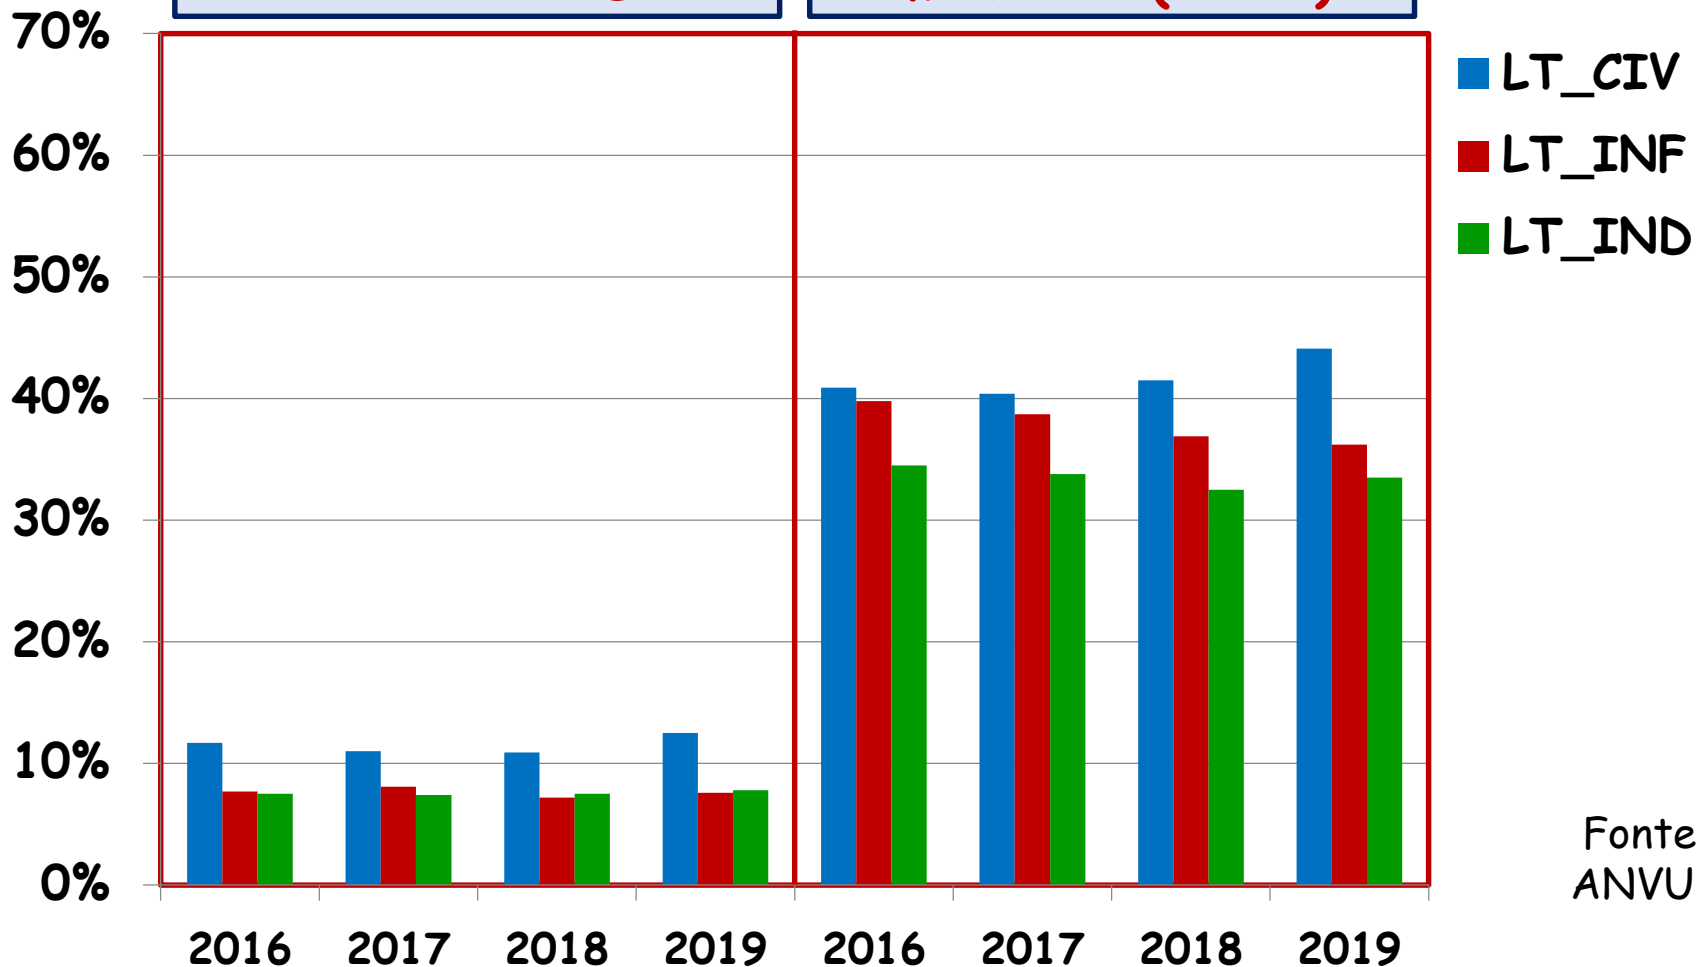

INDICATORI ANVUR - LT

IC22-Laureati IC/
matricole (AA-2)

IC17-Laureati 4anni/
matricole (AA-3)

Fonte:
ANVUR

INDICATORI ANVUR - LT

IC13 - %CFU acquisiti
I anno

IC14 - Passaggi I-II
nel CDS

Fonte:
ANVUR

INDICATORI ANVUR - LT

IC15-Passaggi I-II
> 20CFU

IC16-Passaggi I-II
> 40 CFU

Fonte:
ANVUR

INDICATORI ANVUR - LT

IC23-Prosecuzioni
I-II altro CDS

IC24-Abbandoni 4A/
matricole (AA-3)

Fonte:
ANVUR