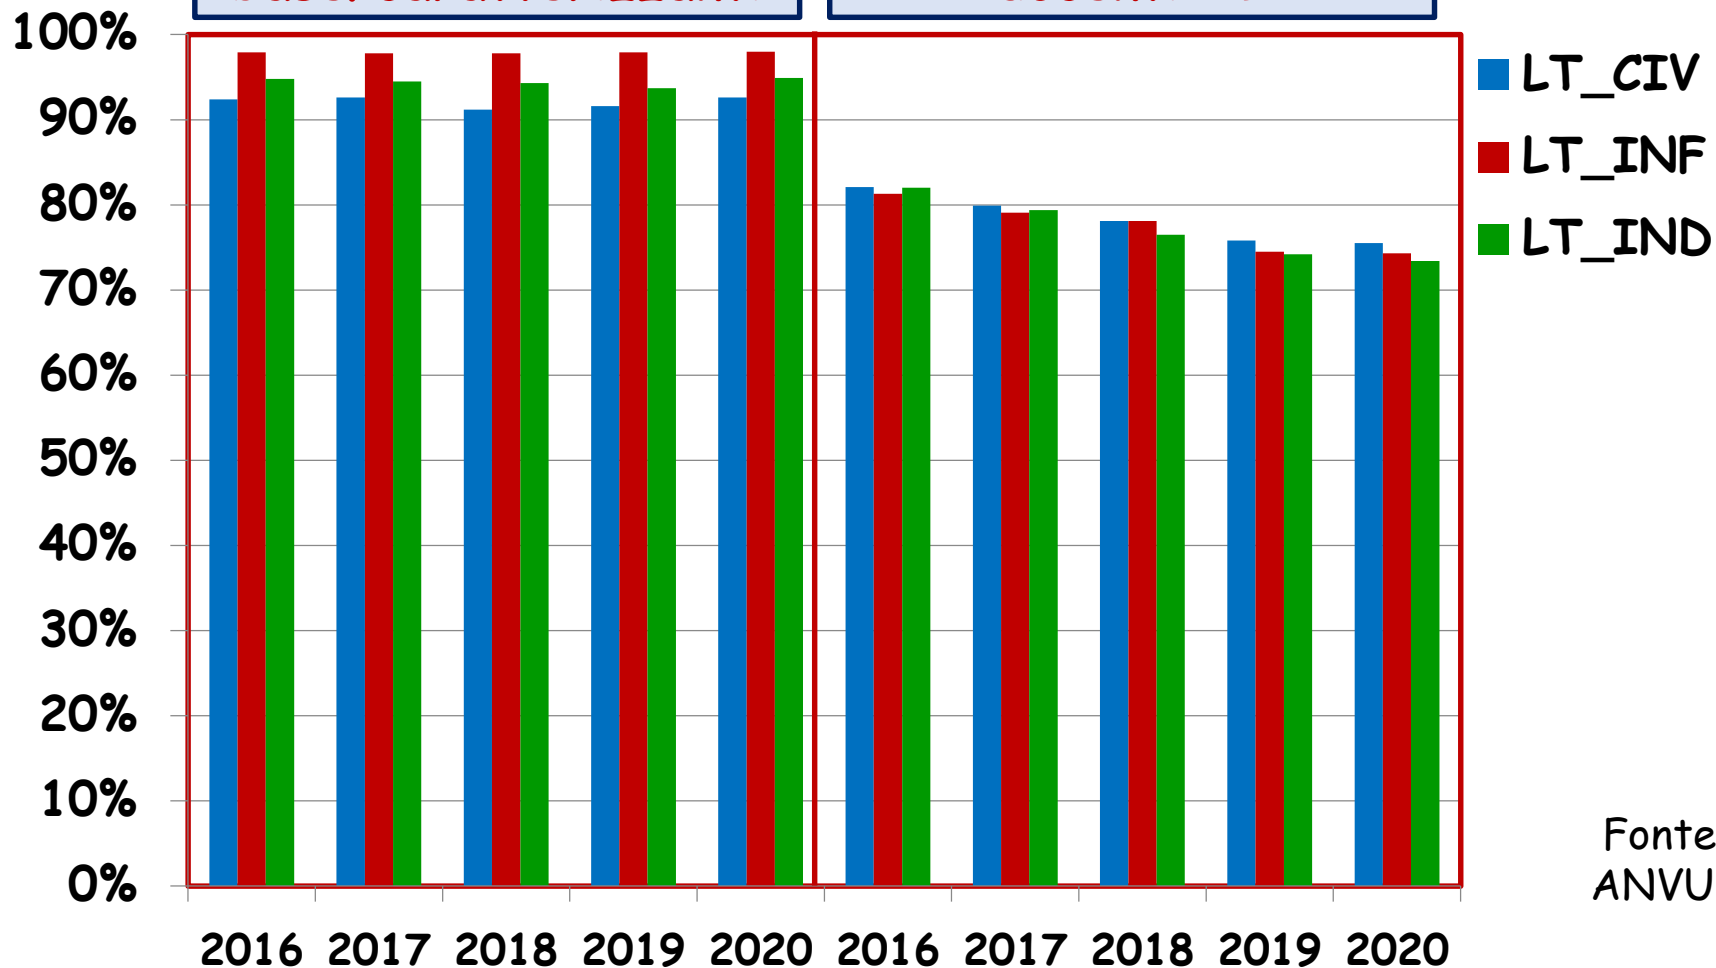

INDICATORI ANVUR - LT

IC08-Docenti SSD
base/caratterizzanti

IC19-Ore didattica
docenti TI

Fonte:
ANVUR