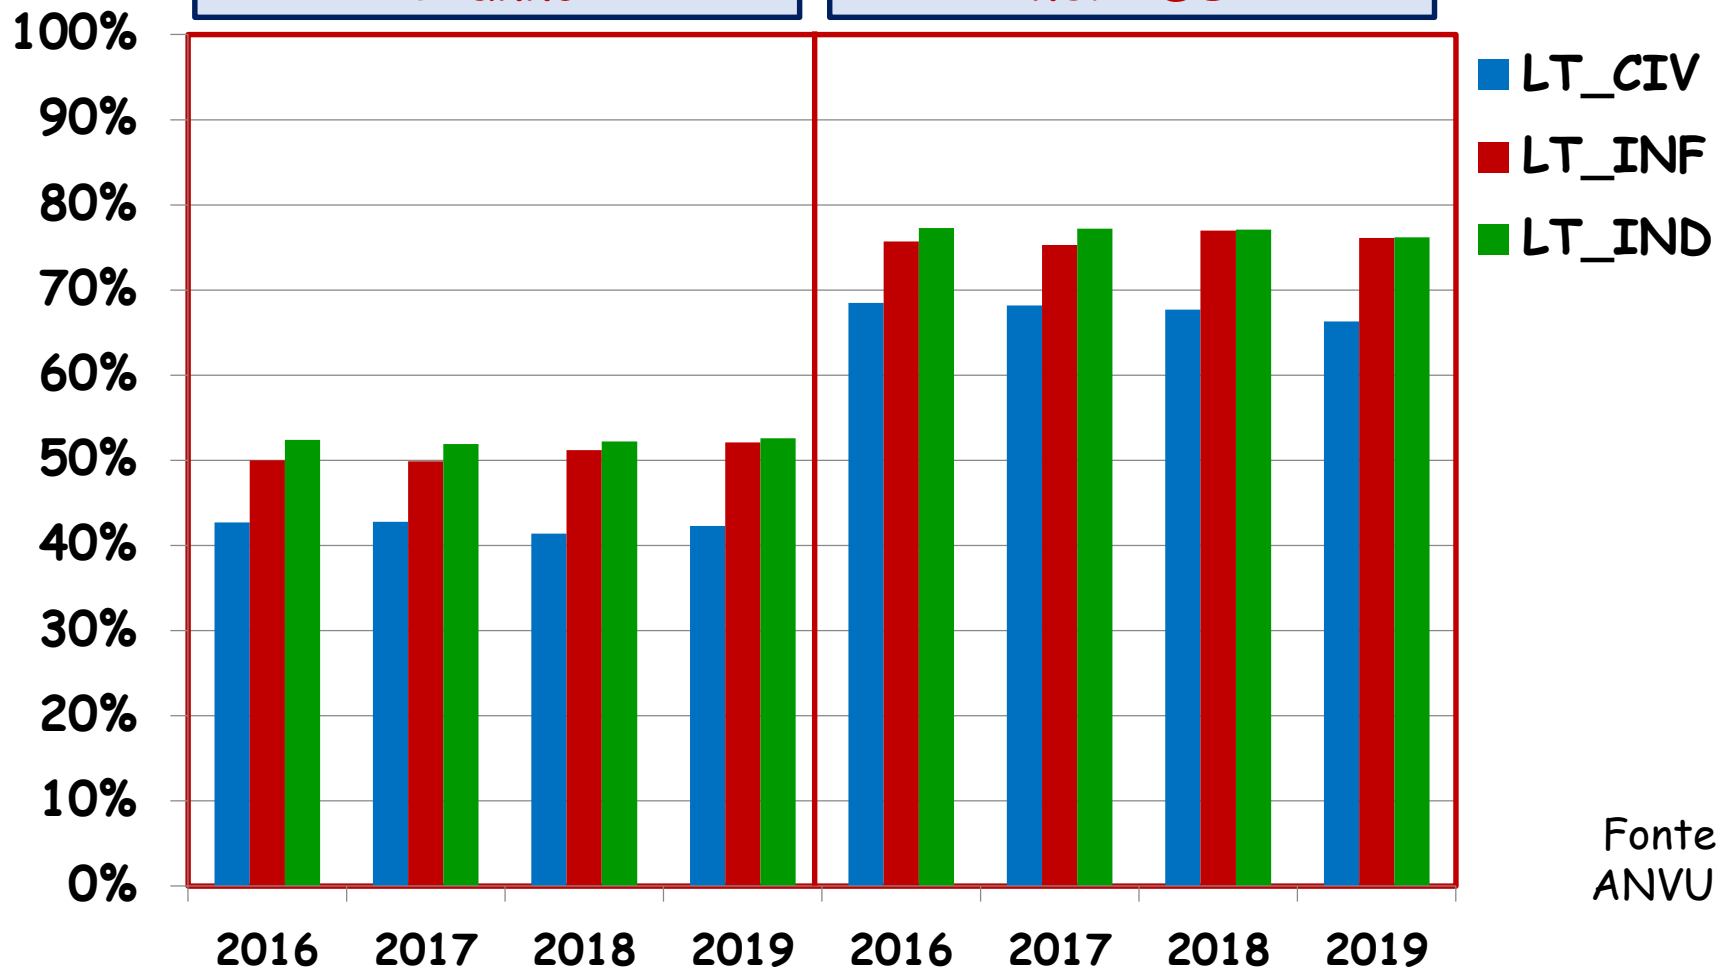

INDICATORI ANVUR - LT

Iscritti

Iscritti regolari
(in corso)

Fonte:
ANVUR

INDICATORI ANVUR - LT

IC01 -Iscritti
regolari >40CFU (AA)

IC02 -Laureati in
corso (anno solare)

Fonte:
ANVUR

INDICATORI ANVUR - LT

IC22-Laureati IC/
matricole (AA-2)

IC17-Laureati 4anni/
matricole (AA-3)

Fonte:
ANVUR

INDICATORI ANVUR - LT

IC13 - %CFU acquisiti
I anno

IC14 - Passaggi I-II
nel CDS

Fonte:
ANVUR