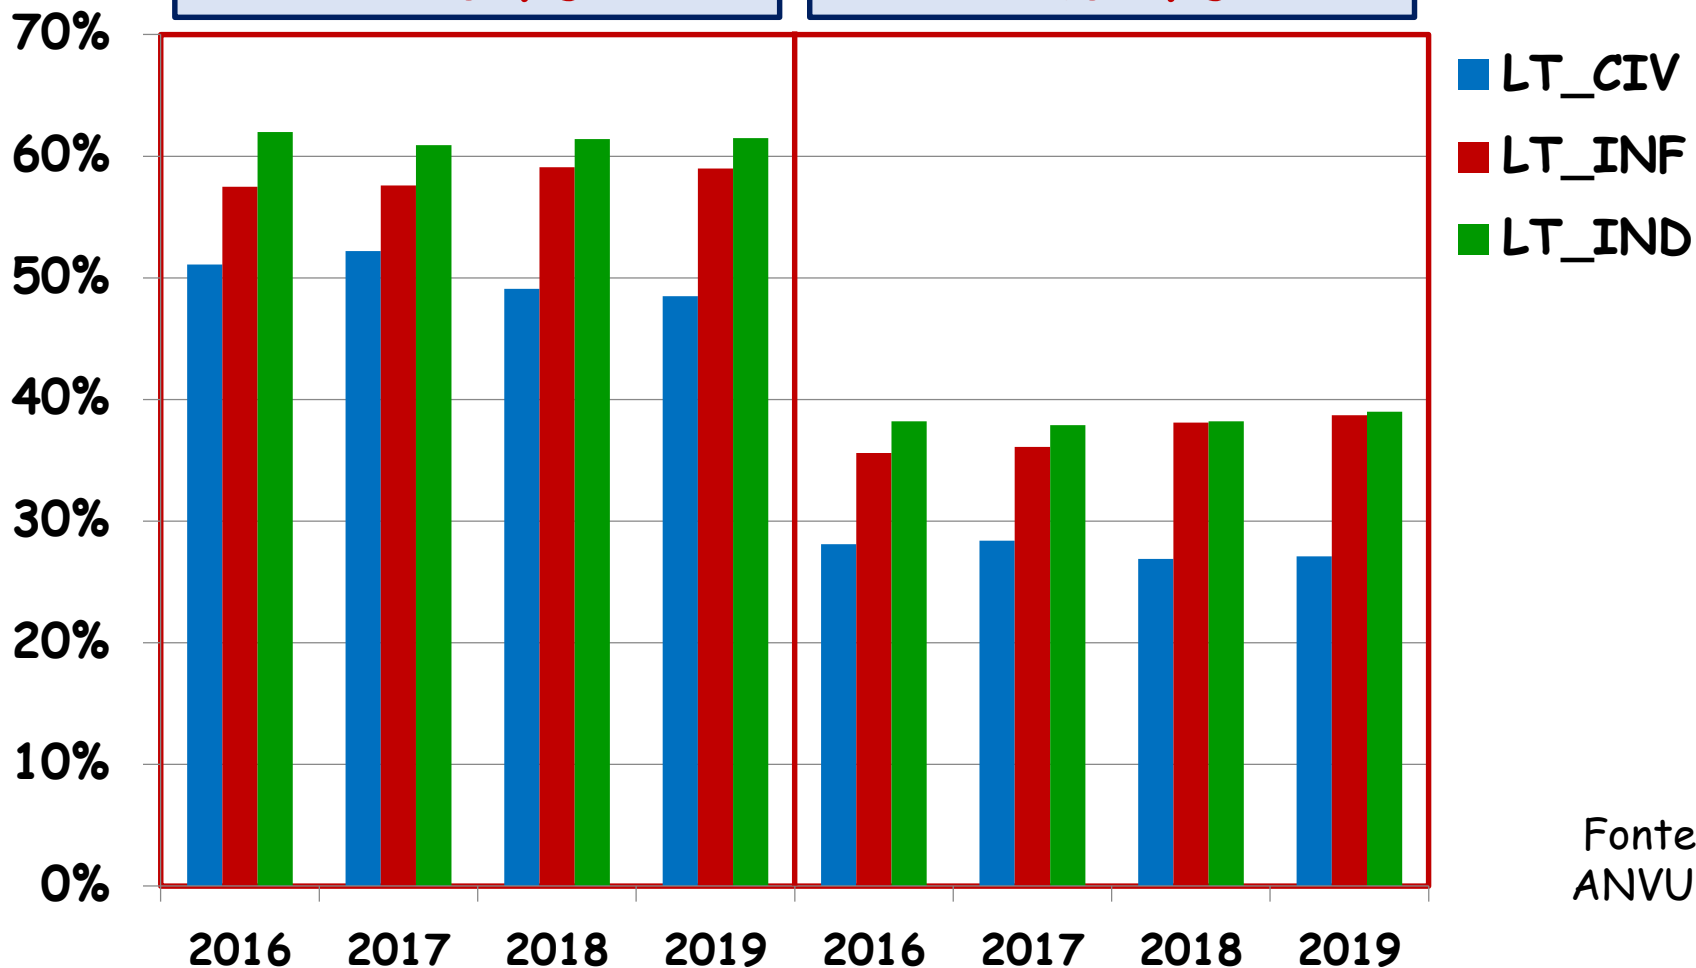

INDICATORI ANVUR - LT

IC15-Passaggi I-II
> 20CFU

IC16-Passaggi I-II
> 40 CFU

Fonte:
ANVUR